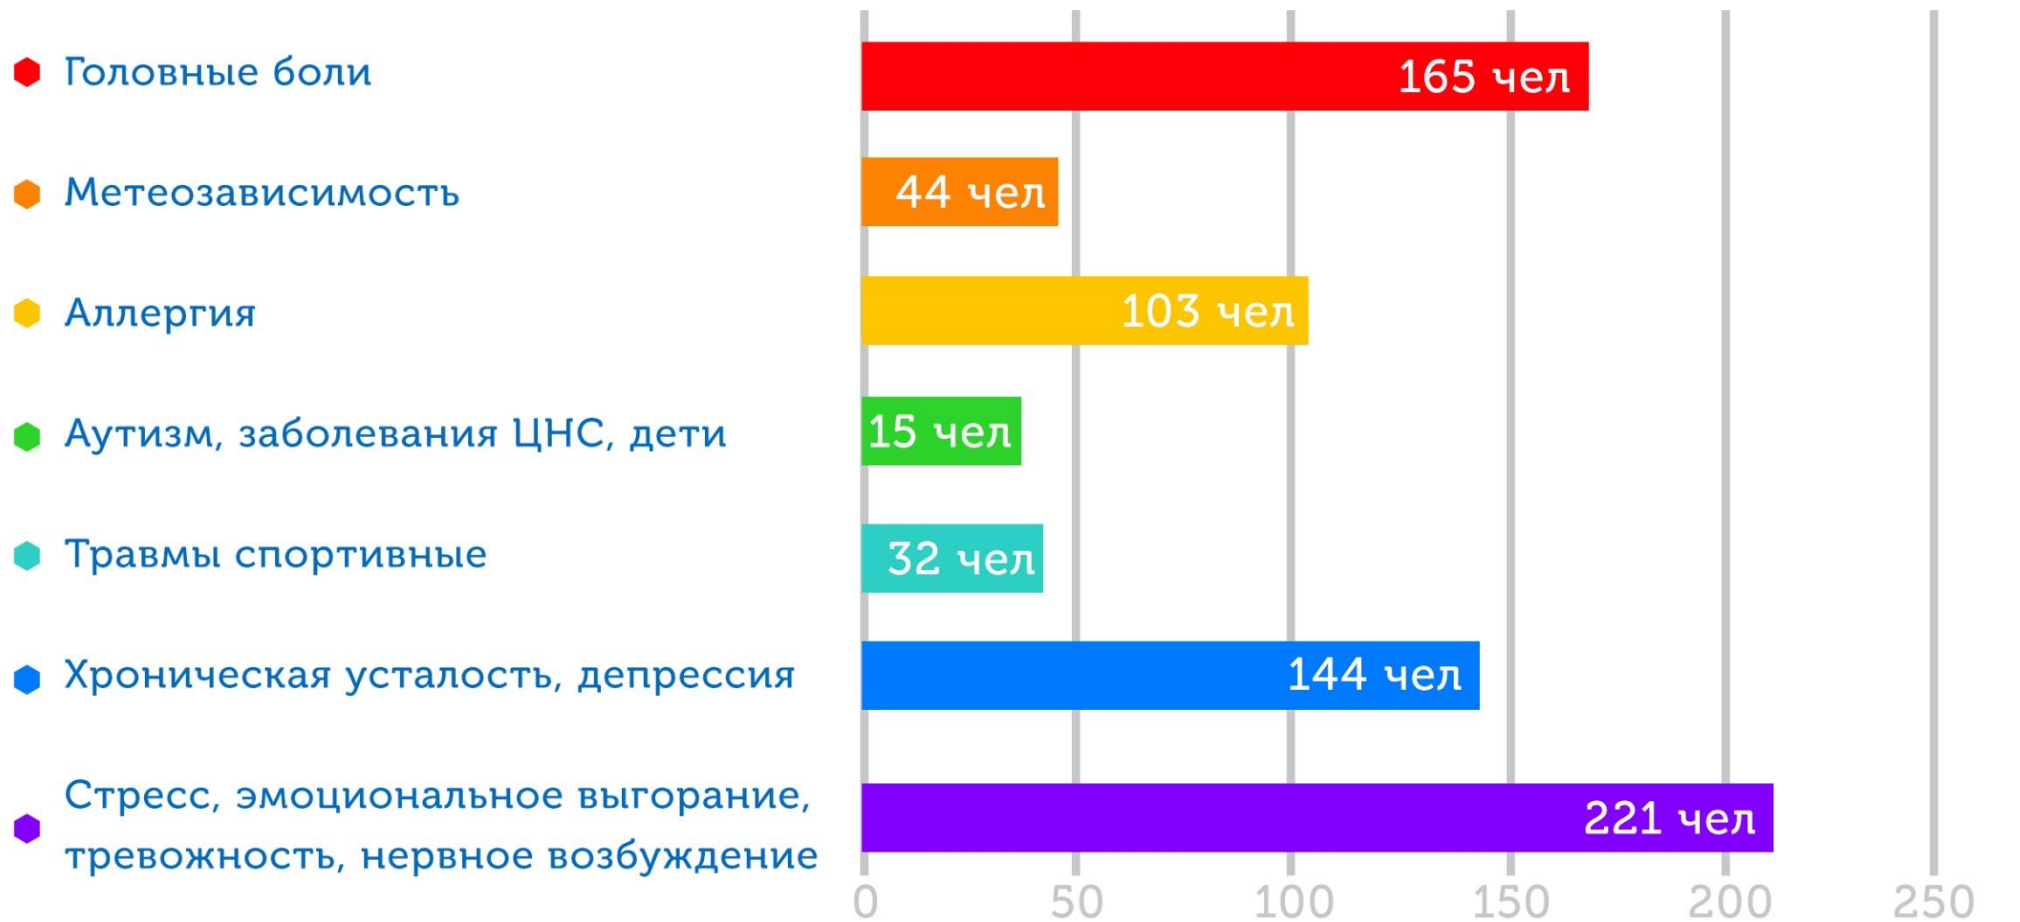

СТАТИСТИКА ПОЛОЖИТЕЛЬНОГО РЕЗУЛЬТАТА ПРОХОЖДЕНИЯ КУРСА В КАПСУЛЕ ВОССТАНОВЛЕНИЯ ОРГАНИЗМА

Чертеж и технические данные капсулы

Капсула может быть выполнена в индивидуальном дизайне, а также вы можете заказать дополнительные опции.